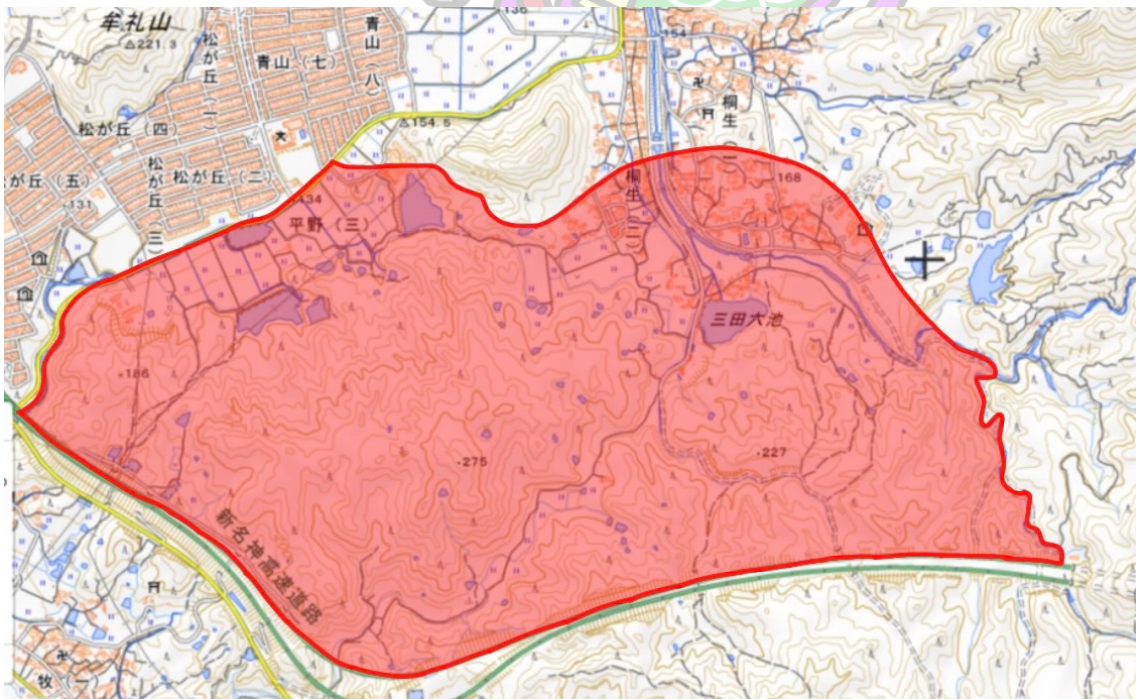

## 開催地

滋賀県大津市上田上桐生・平野・牧地区

本大会への参加、および観戦を予定している方は、要項 1.1 発行日から本大会終了までの期間、以下に示す立ち入り禁止区域へのオリエンテーリング目的（トレイン視察を含む）での立ち入りを禁止します。