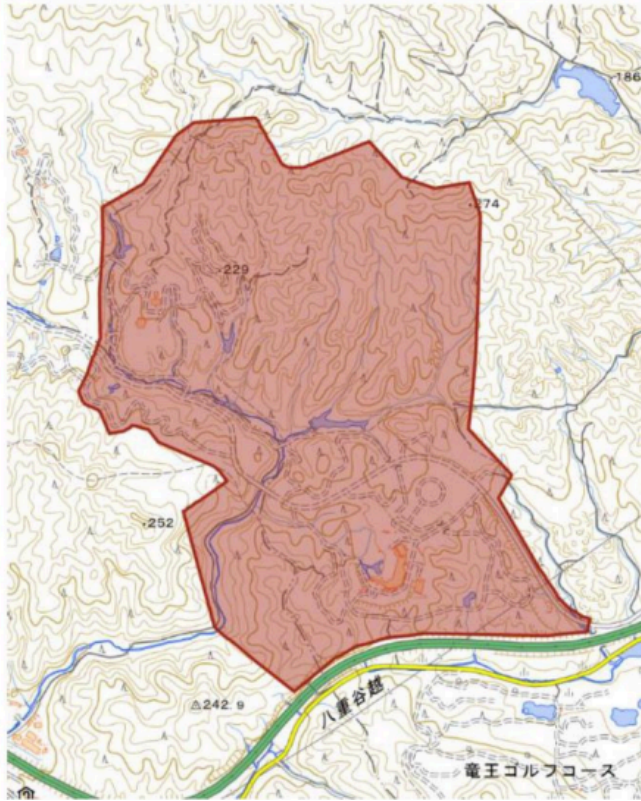

2. 競技情報

競技形式

ポイントオリエンテーリング ミドルディスタンス競技

パンチング・システム

EMIT社製電子パンチング・システム(Eカード)使用

トレインプロフィール

滋賀県竜王町の希望が丘文化公園内とその周辺の森林を含む本トレインは、日本屈指の微地形地帯を持つ北部と、小径が発達した南部で構成されています。全地域を通して、見通しが悪く走行可能態度は低いです。また、一部地盤が緩く崩れやすい箇所が存在します。

北部は、小径はほとんどみられないものの、細かい川が随所にみられます。一部れき地や岩石地が存在します。南部は、公園内であることから小径のネットワークが発達している一方で、北部よりも見通しが悪く走行可能度が低い植生がみられます。

(参考:2011年度日本オリエンテーリング選手権大会)

立ち入り禁止区域

本大会の参加予定者及び参加者に対して競技情報を提供し得る者は、本大会終了までの期間において、競技参加時を除き、以下に示す立ち入り禁止区域へのオリエンテーリング目的(トレインの視察を含む)での立ち入りを禁止するものとします。立ち入り禁止区域範囲詳細は以下に示す地図をご覧ください。なお、立ち入り禁止区域周辺道路の利用は可能となっています。立ち入り禁止区域は今後変更となる可能性があります。