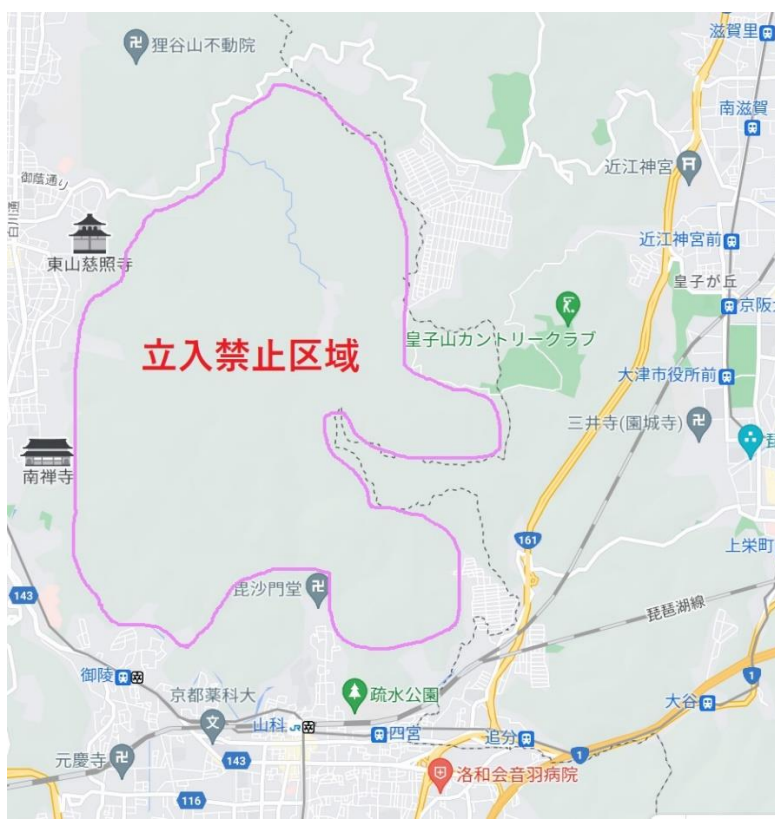

- ・トレインプロフィール

京都盆地と滋賀県琵琶湖を隔てる京都東山連峰の一つである大文字山周辺がトレインとなる。斜面は全体的に急勾配であり、小さな尾根や沢の入り組んだ微地形が発達した部分も存在する。大部分は針葉樹林と広葉樹林からなるため見通しは良くないが、走行可能な部分は多い。

(2016 年度京大京女新人運営練大会要項より引用)

- ・会場

未定

- ・地図情報

【地図名】 山紫水明東山～君と送りし火々～

【縮尺】 1:10000

【等高線間隔】 5m

【走行可能度】 4段階表示

- ・競技形式

ポイントオリエンテーリング ミドルディスタンス競技

- ・パンチングシステム

EMIT 社製電子パンチングシステム (E-card) 使用

・立ち入り禁止区域

本大会への参加を予定しているもの及び参加者に対し競技情報を提供し得るものは、プレ要項発行日から本大会終了までの期間、以下に示す立入禁止区域へのオリエンテーリング目的（トレイン視察含む）での立入を禁止します（競技参加時を除く）。立入禁止範囲の詳細は以下に示す地図をご覧ください。なお、立入禁止区域周辺道路の利用は妨ぎません。立入禁止区域は今後変更になる可能性があります。