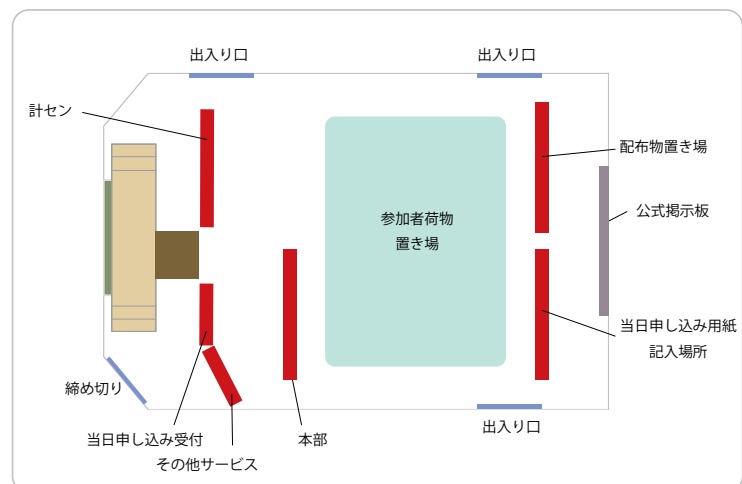

5. 会場

(1) 会場

会場は京都大学吉田南4号館の4共11講義室です。

・トイレ

トイレは建物内の各階にあるのでそれをご利用ください。

・更衣室

会場の北隣の教室、4共10講義室を女子更衣室として利用できます。
男子更衣室は特に用意しませんが、トイレを更衣に用いても構いません。

・ウォーミングアップ

ウォーミングアップはスタート誘導内で行って下さい。
見通しの悪い一般道を誘導しますので、
ウォーミングアップをする時は一般道を抜けてから始めるか、
十分注意して行って下さい。

(2) 会場レイアウト

会場である教室の略図です。

真ん中のスペースでは荷物を置いたり準備をしたりできます。
他の参加者の方と譲り合ってください。

・貴重品の管理

貴重品の管理について、我々は一切の責任を負いかねますので、
十分注意して頂きますようよろしくお願いします。