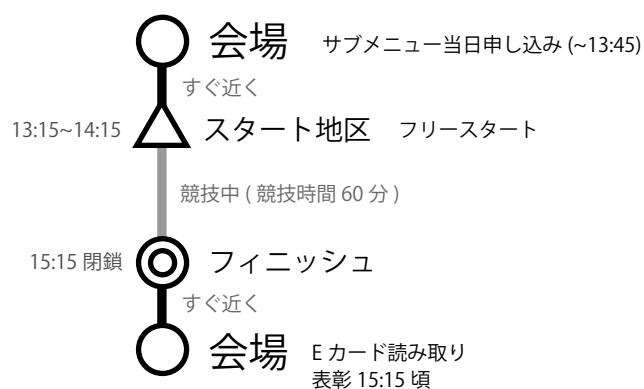

サブメニュー(フリーポイントO)