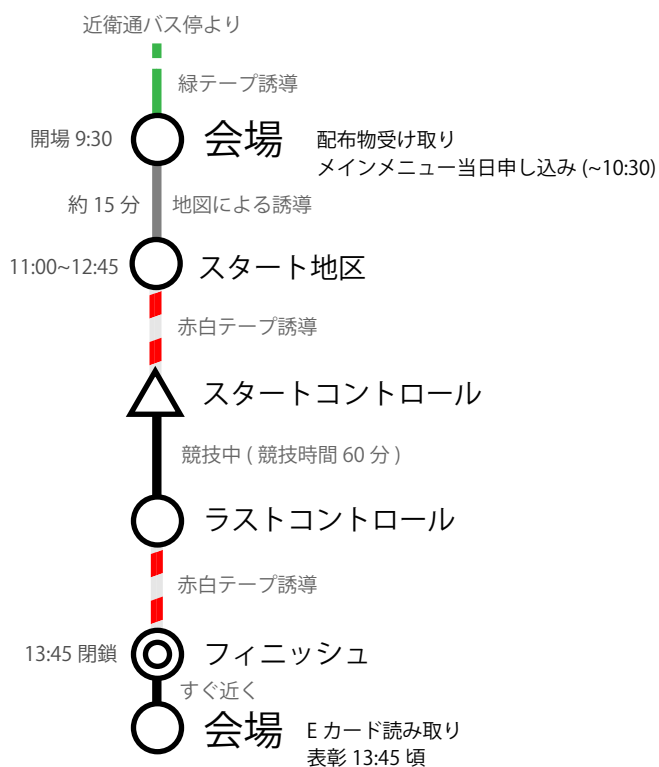

第17回

京都大学京都女子大学オリエンテーリング大会 前日イベント

プログラム

平成**24**年**10**月**20**日（土）開催

場 所 京都市左京区 京都大学・吉田山
会 場 京都大学吉田南4号館4共11講義室
主催・主管 京都大学オリエンテーリングクラブ・京都女子大学オリエンテーリングクラブ（京大 OLC, 京女 OLC）

1. 目次

2. ごあいさつ	3
3. タイムテーブル	4
(1) フローチャート	4
4. アクセス	5
(1) 市営バス	5
(2) 電車	5
(3) 自動車	5
5. 会場	6
(1) 会場	6
(2) 会場レイアウト	6
(3) 公式掲示板	6
6. 受付	7
(1) 受付	7
(2) 事前に申し込みされた方	7
(3) 当日申し込まれる方	7
(4) コンパス貸し出し	7
(6) 地図販売	7
(7) 欠席者地図配布	7
(8) 参加費の返金・徴収	7
7. 競技情報	8
(1) 基本情報	8
(2) 地図記号	8
(3) テレインプロフィール	8
(4) 各クラスの情報	8
(5) 服装	8
(6) 代走	8
8. 大会の流れ (メインメニュー)	9
(1) 会場	9
(2) スタート	9
(3) 競技中	9
(4) 競技上の注意	10
(5) フィニッシュ	10
9. サブメニュー (フリーポイント0)	10
10. 速報・成績表	11
11. 表彰	11
12. 注意事項	11
13. 大会役員	11
14. お問い合わせ	11

2. ごあいさつ

この度は第17回京都大学・京都女子大学オリエンテーリング大会前日イベントにご参加いただき、誠にありがとうございます。

今大会の舞台である京都大学キャンパスとその裏山の吉田山は我々が最も多く練習し、かつ最も愛着をもっているトレインです。しかし、今に至るまで、このトレインでコンパスを片手に奔走したことがあるのは非常に限られた人たちでした。そこで、どうか我々の原点とも言えるこのトレインを皆様楽しんでほしい、その一心で実現したのがこの前日イベントであります。今回、我々がホームトレインが一般公開され多くの皆様に堪能して頂けると思うと、とても喜ばしく、一種の高揚感さえ禁じ得ずにあります。さらに、より参加者の皆様に満足して頂けるよう、再調査を行い地図精度を大幅に向上させました。また、競技ももちろんですが、参加者の皆様には、京都大学の学風、京都の歴史ある町並みや観光地等、是非多方面において今大会を満喫して頂ければ幸いです。

翌日には本大会もありますので、怪我や事故にはくれぐれもお気をつけてレースをお楽しみください。

最後になりますが、本大会の開催において、ご理解・ご協力くださいました全ての方々に厚く御礼申し上げます。

参加者の皆様のご来場を楽しみにお待ちしております。

第17回京都大学・京都女子大学オリエンテーリング大会
広報担当 長谷部 達也

3. タイムテーブル

- 9:30 開場・受付開始
- 10:30 メインメニュー当日申し込み締め切り
- 11:00 競技開始(トップスタート)
- 12:45 メインメニュースタート閉鎖
地図販売・欠席者地図配布開始
- 13:15 サブメニュー開始
- 13:45 サブメニュー当日申し込み締め切り
メインメニューフィニッシュ閉鎖・メインメニュー表彰
- 14:15 サブメニュースタート閉鎖
- 15:15 フィニッシュ閉鎖・サブメニュー表彰

(1) フローチャート

サブメニュー(フリーポイントO)

4. アクセス

(1) 市営バス

市営バス「近衛通」バス停から会場まで、緑テープ誘導です。

- ・近鉄/JR 京都駅：市バス京都駅前 D2 のりば
206 系統「東山通・北大路バスターミナル」行
「近衛通」下車
- ・阪急河原町駅：市バス四条河原町 F のりば
201 系統「祇園・百万遍」行、
31 系統「熊野・岩倉」行
「近衛通」下車
- ・京阪出町柳駅：市バス出町柳駅前
201 系統「祇園・みぶ」行
「近衛通」下車