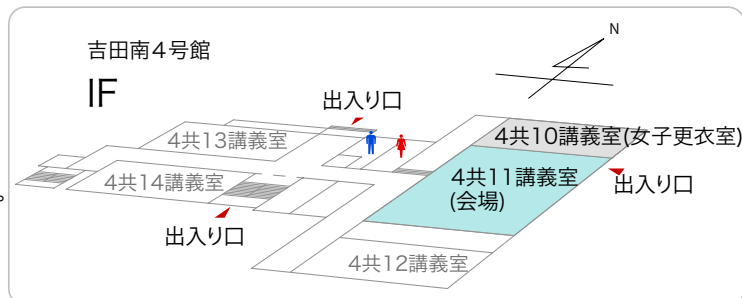

5. 会場

(1) 会場

会場は京都大学吉田南4号館の4共11講義室です。

・トイレ

トイレは建物内の各階にあるのでそれをご利用ください。

・更衣室

会場の北隣の教室、4共10講義室を女子更衣室として利用できます。
男子更衣室は特に用意しませんが、トイレを更衣に用いても構いません。

・ウォーミングアップ

ウォーミングアップはスタート誘導内で行って下さい。
見通しの悪い一般道を誘導しますので、
ウォーミングアップをする時は一般道を抜けてから始めるか、
十分注意して行って下さい。

(2) 会場レイアウト

会場である教室の略図です。

真ん中のスペースでは荷物を置いたり準備をしたりできます。
他の参加者の方と譲り合ってください。

・貴重品の管理

貴重品の管理について、我々は一切の責任を負いかねますので、
十分注意して頂きますようよろしくお願いします。