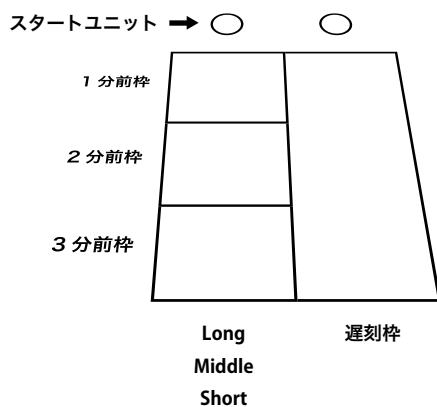

遅刻専用レーンよりスタートできます。なお、遅刻者の記録は予め指定されたスタート時間から算出することとします。

・スタート地区レイアウト

(3) 競技中

スタートからスタートコントロールまでは赤白テープ誘導です。

(4) 競技上の注意

- ・コース上で一部一般道を通るところがあります。係員を配置しますが、十分注意して走行してください。
- ・トレインの吉田山部分の南側（吉田神社）は行事のため立ち入り禁止となっています。
- ・キャンパス内のコントロールは、地面の状態によって固定が十分でないものがあります。パンチの際に倒さないように注意して下さい。
- ・キャンパス内には自転車が多くあります。
- ・トレイン内に丸太に袋が被さったような人工物が多く有りますが、これは地図に表記されていません。